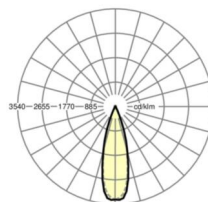

ELEKTROTECHNIKA

Zasilacz	Elektroniczny sterownik (1 szt.)
Moc systemowa	37W
Napięcie sieciowe	230V/50Hz
Klasa efektywności energetycznej/Źródło światła	E

TECHNIKA ŚWIETLNA

Wyposażenie	LED, współczynnik oddawania barw/kolor światła CRI ≥ 80 / 3000K
Tolerancja koloru (MacAdam)	3SDCM
Bezpieczeństwo fotobiologiczne (Oprawa)	RG1
Nominalny strumień świetlny	5627lm
Trwałość LED	50000h L80/B10 (Tq 40°C)
Wydajność oprawy	150lm/W
Kąt rozsyłu światła	30° (C0) / 30° (C90)
UGR pop./pod.	11.7 / 10.3

DEEP-LINK

<https://www.regiolux.de/pl/article/19442004090>

Odkośnik	LED 6000lm 830
ηLB	100 %
Φ ↓/↑	99 % / 1 %
UGR pop./pod.	11.7 / 10.3
BAP	65° < 1500cd/m²

MECHANIKA

Kolor obudowy	biały beskidzki RAL 9016
Wymiary (DxSzxW/ŚrxW)	1531mm x 55mm x 37mm
Masa (netto)	1.9kg
Rodzaj montażu	Montaż systemu szyn nośnych, Konstrukcja świetlna

Wymiary

L	1531 mm	Długość
B	55 mm	Szerokość
H	37 mm	Wysokość